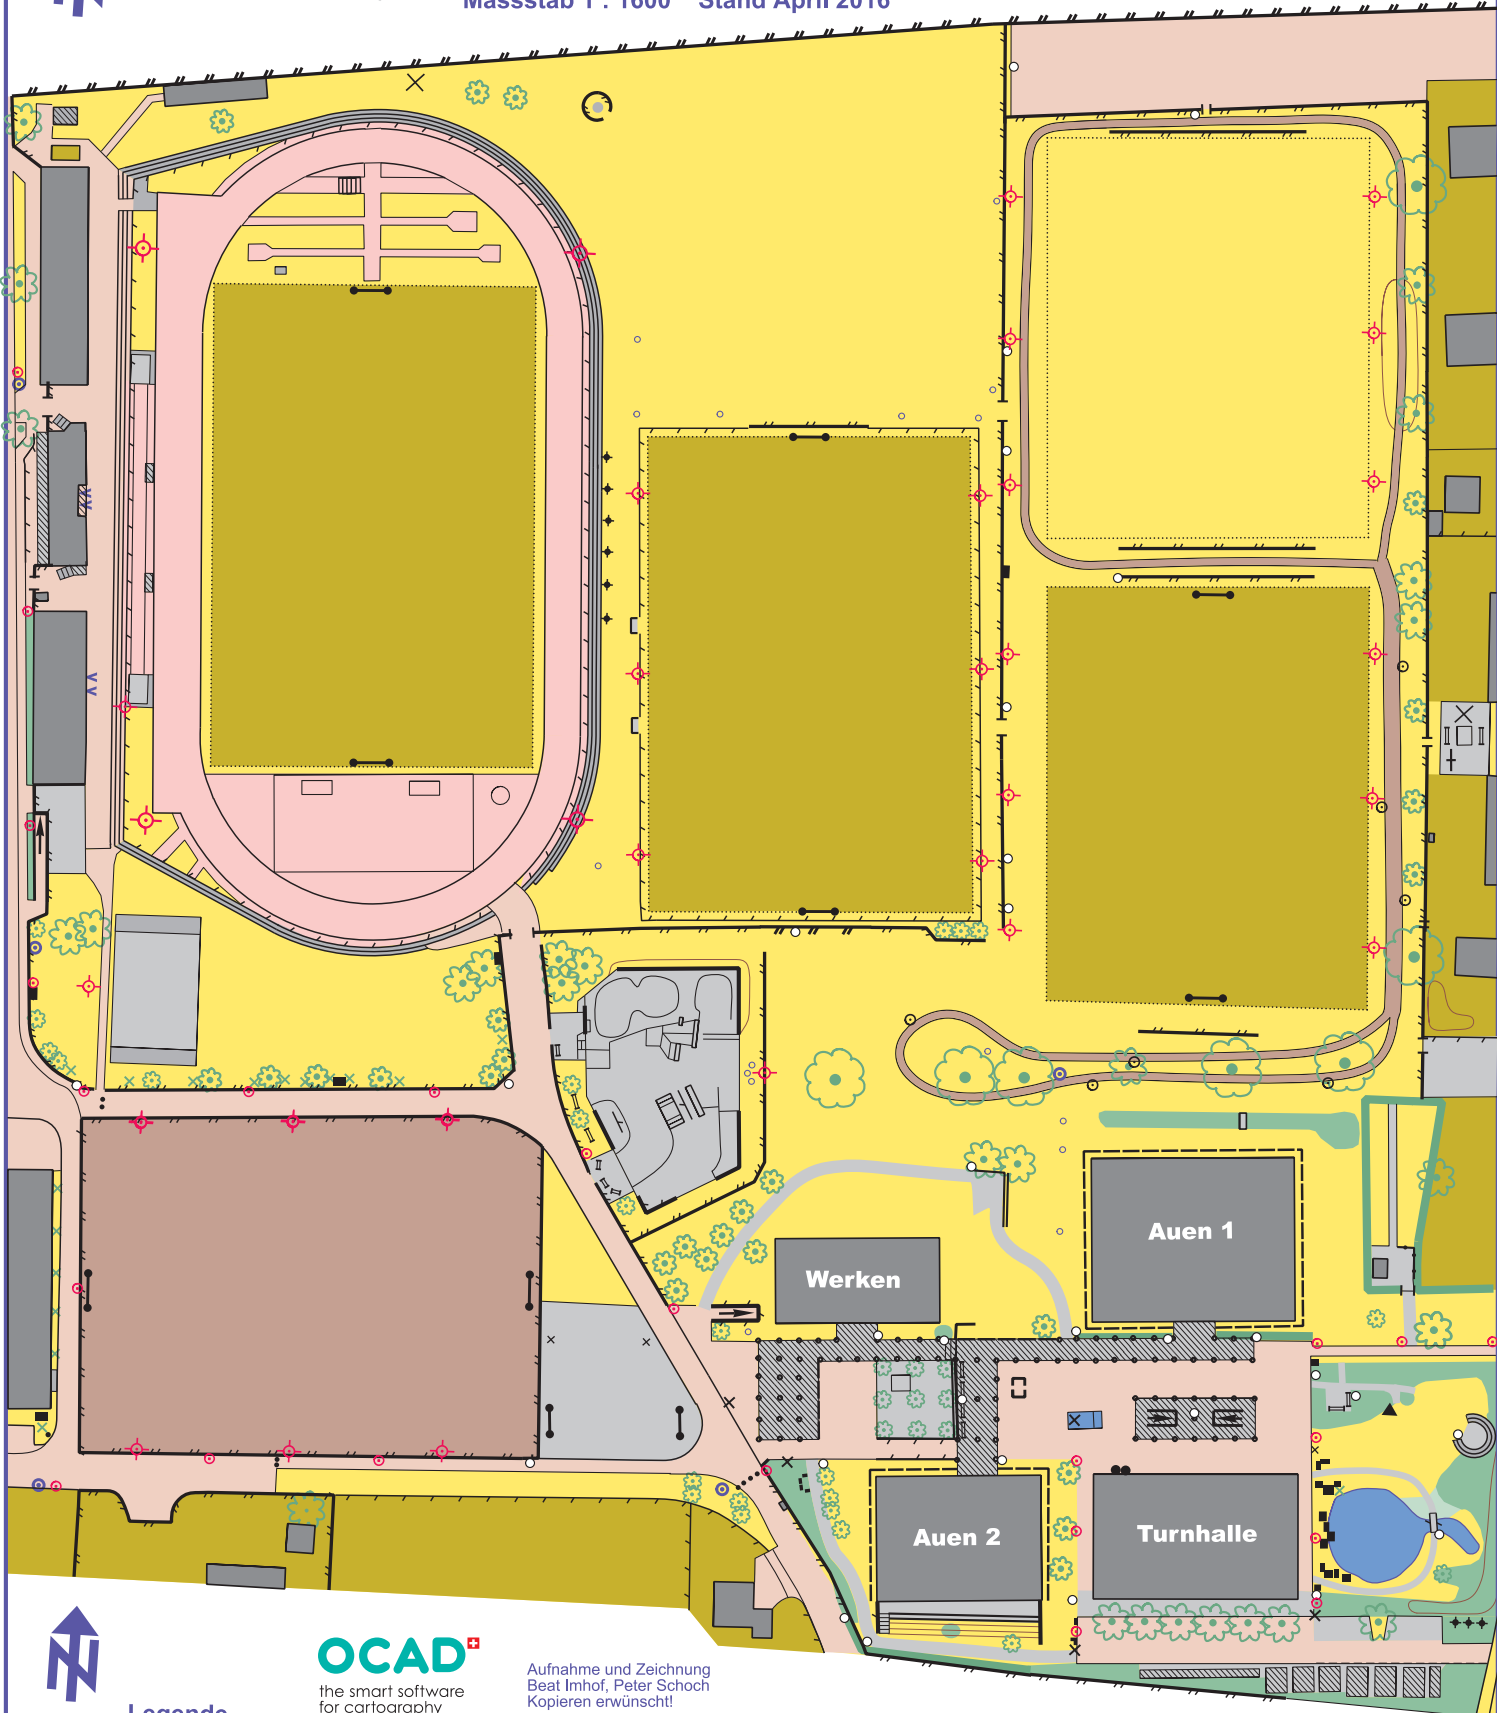

Sportanlage Kleine Allmend Schulanlage Auen

Masstab 1 : 1600 Stand April 2016

Legende

OCAD[®]
the smart software
for cartography

Aufnahme und Zeichnung
Beat Imhof, Peter Schoch
Kopieren erwünscht!

	Wiese, Garten, Rasen / Asphalt		Mauer / Stein
	Beton, Platten / Kies, Sand		Fahnenmast / Kamin
	Kunststoff / Rinden / Siedlungsgebiet		Zaun passierbar, unpassierbar
	Büsche, Wald / Hecken		Busch / Baum / Sitzbank
	Gebäude / Unterstand, Vordach		Brunnen / Teich / Schacht
	Treppe / Säule / besonderes Objekt		Waschgelegenheit / Hydrant
	Tor / Metermarke / Abfallkübel		Lampe / Scheinwerfer

Reproduziert mit Bewilligung der eidg. Vermessungsdirektion (VA022065)