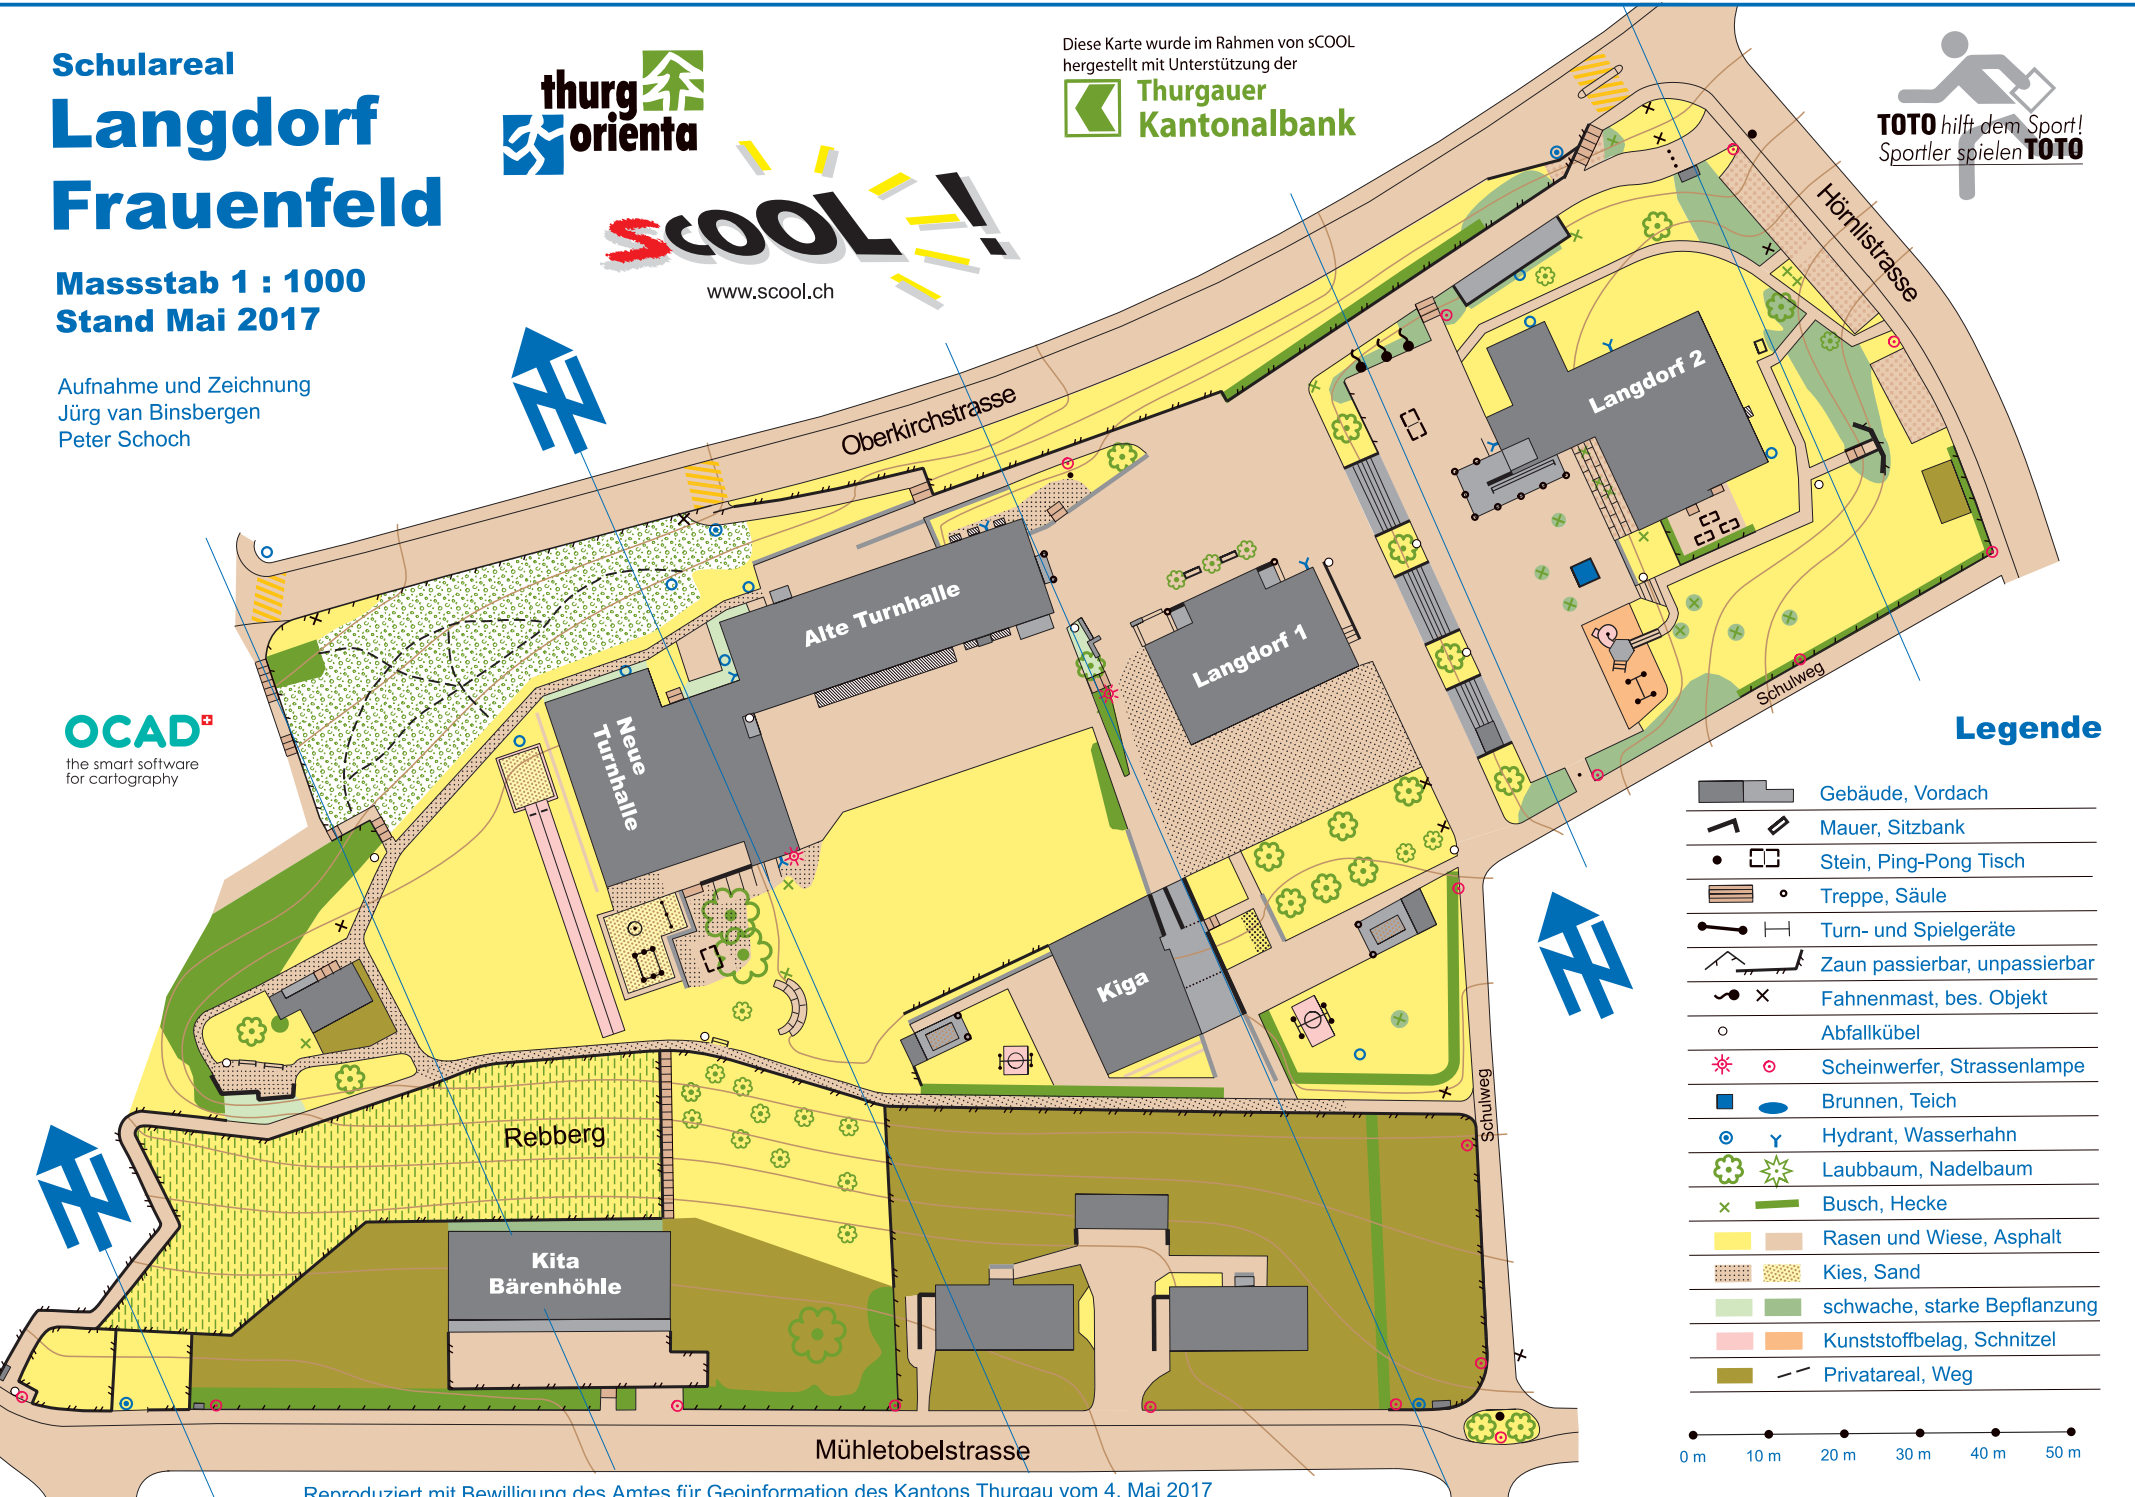

Schulareal Langdorf Frauenfeld

Masstab 1 : 1000
Stand Mai 2017

Aufnahme und Zeichnung
Jürg van Binsbergen
Peter Schoch

OCAD⁺
the smart software
for cartography

Diese Karte wurde im Rahmen von scool
hergestellt mit Unterstützung der
**Thurgauer
Kantonalbank**

Legende

- Gebäude, Vordach
- Mauer, Sitzbank
- Stein, Ping-Pong Tisch
- Treppe, Säule
- Turn- und Spielgeräte
- Zaun passierbar, unpassierbar
- Fahnenmast, bes. Objekt
- Abfallkübel
- Scheinwerfer, Strassenlampe
- Brunnen, Teich
- Hydrant, Wasserhahn
- Laubbaum, Nadelbaum
- Busch, Hecke
- Rasen und Wiese, Asphalt
- Kies, Sand
- schwache, starke Bepflanzung
- Kunststoffbelag, Schnitzel
- Privatareal, Weg