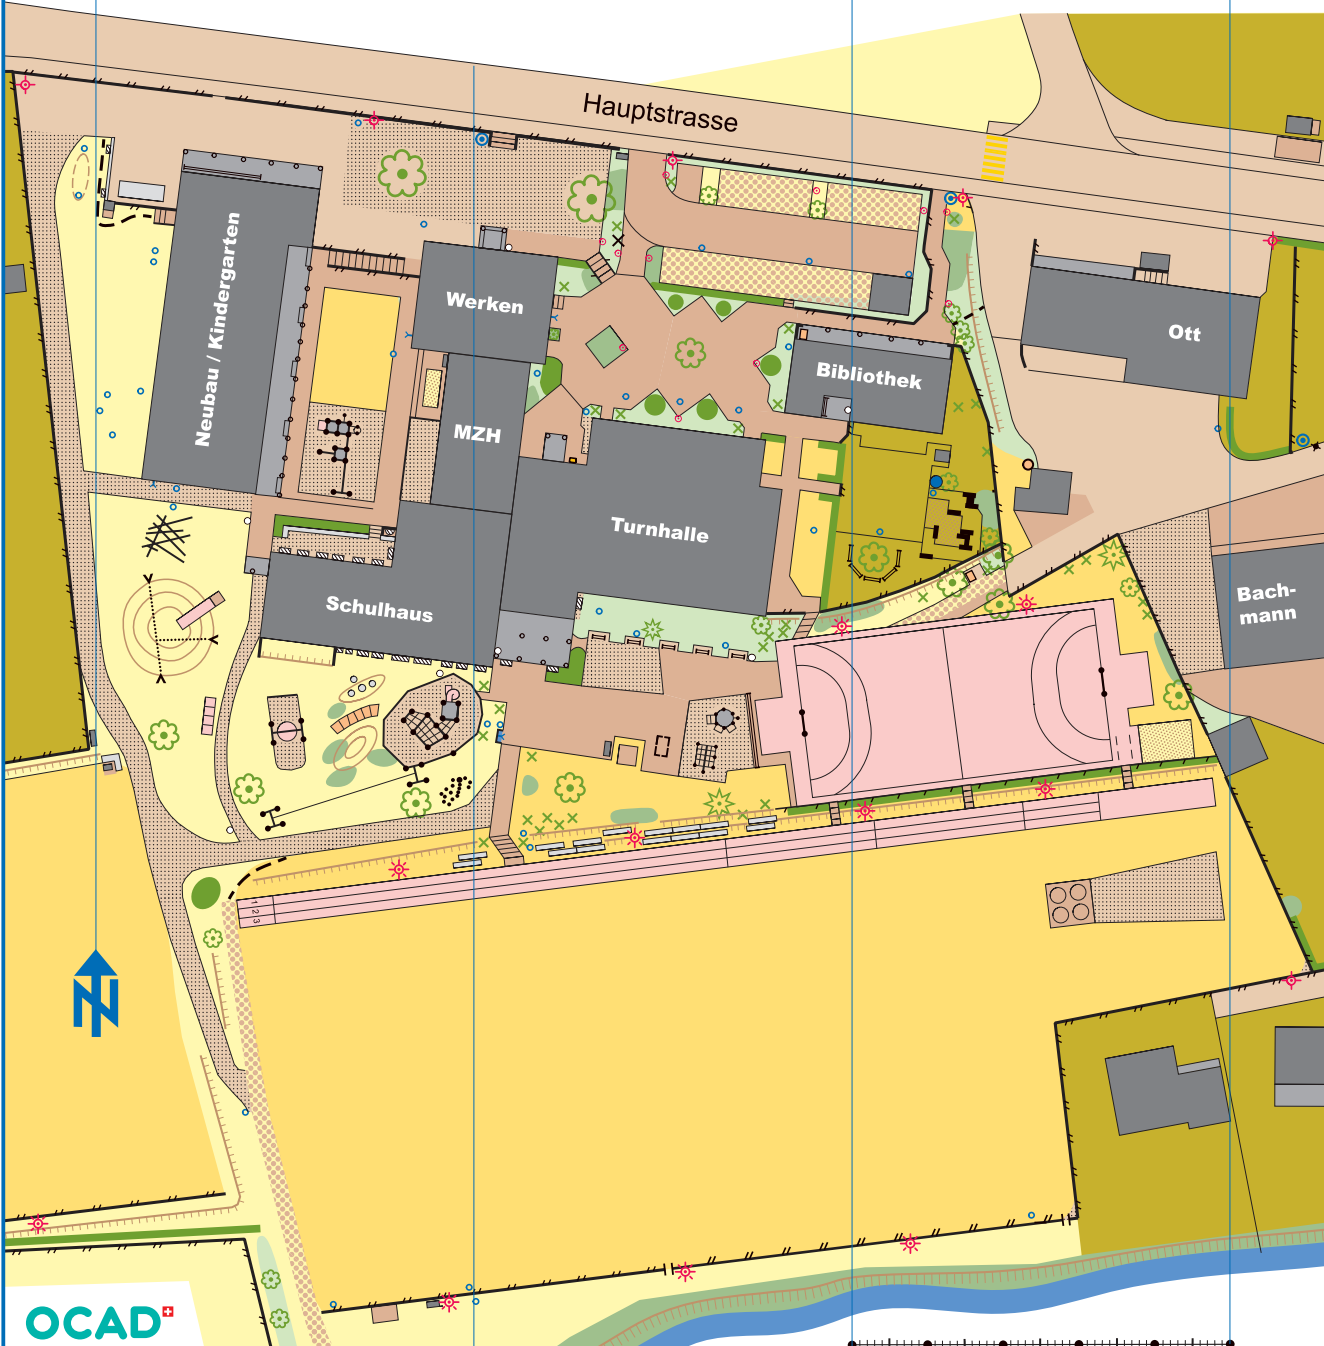

# Schulareal Thundorf

Masstab 1:900 / Stand Mai 2017

**OCAD**<sup>+</sup>  
the smart software  
for cartography

Aufnahme und Zeichnung  
Peter Schoch  
pw.schoch@bluewin.ch  
Kopieren erwünscht!

Reproduziert mit Bewilligung des Amtes für Geoinformation  
des Kantons Thurgau vom Juni 2017

## Legende

	Gebäude, Vordach		Schacht, Wasserhahn, Brunnen
	Säule, Mauer, Wiese		Sitzbank, Tisch, Hydrant
	Briefkasten, Steinplatten		Busch, Laubbaum, Nadelbaum
	diverse Steine, Treppe		Hecke, niedere Bepflanzung
	Spielgeräte, Rutschbahn		Böschung, hohe Bepflanzung
	Zaun passierbar, Tor		Papierkorb, Container, Kompost
	Zaun unpassierbar, Weiher		Scheinwerfer, Lampe, Stange
	Kunststoffbelag, Sand		besonderes Objekt, Gitterrost
	Privatareal, Rasenplatten		Kies, Teerbelag, Betonplatten