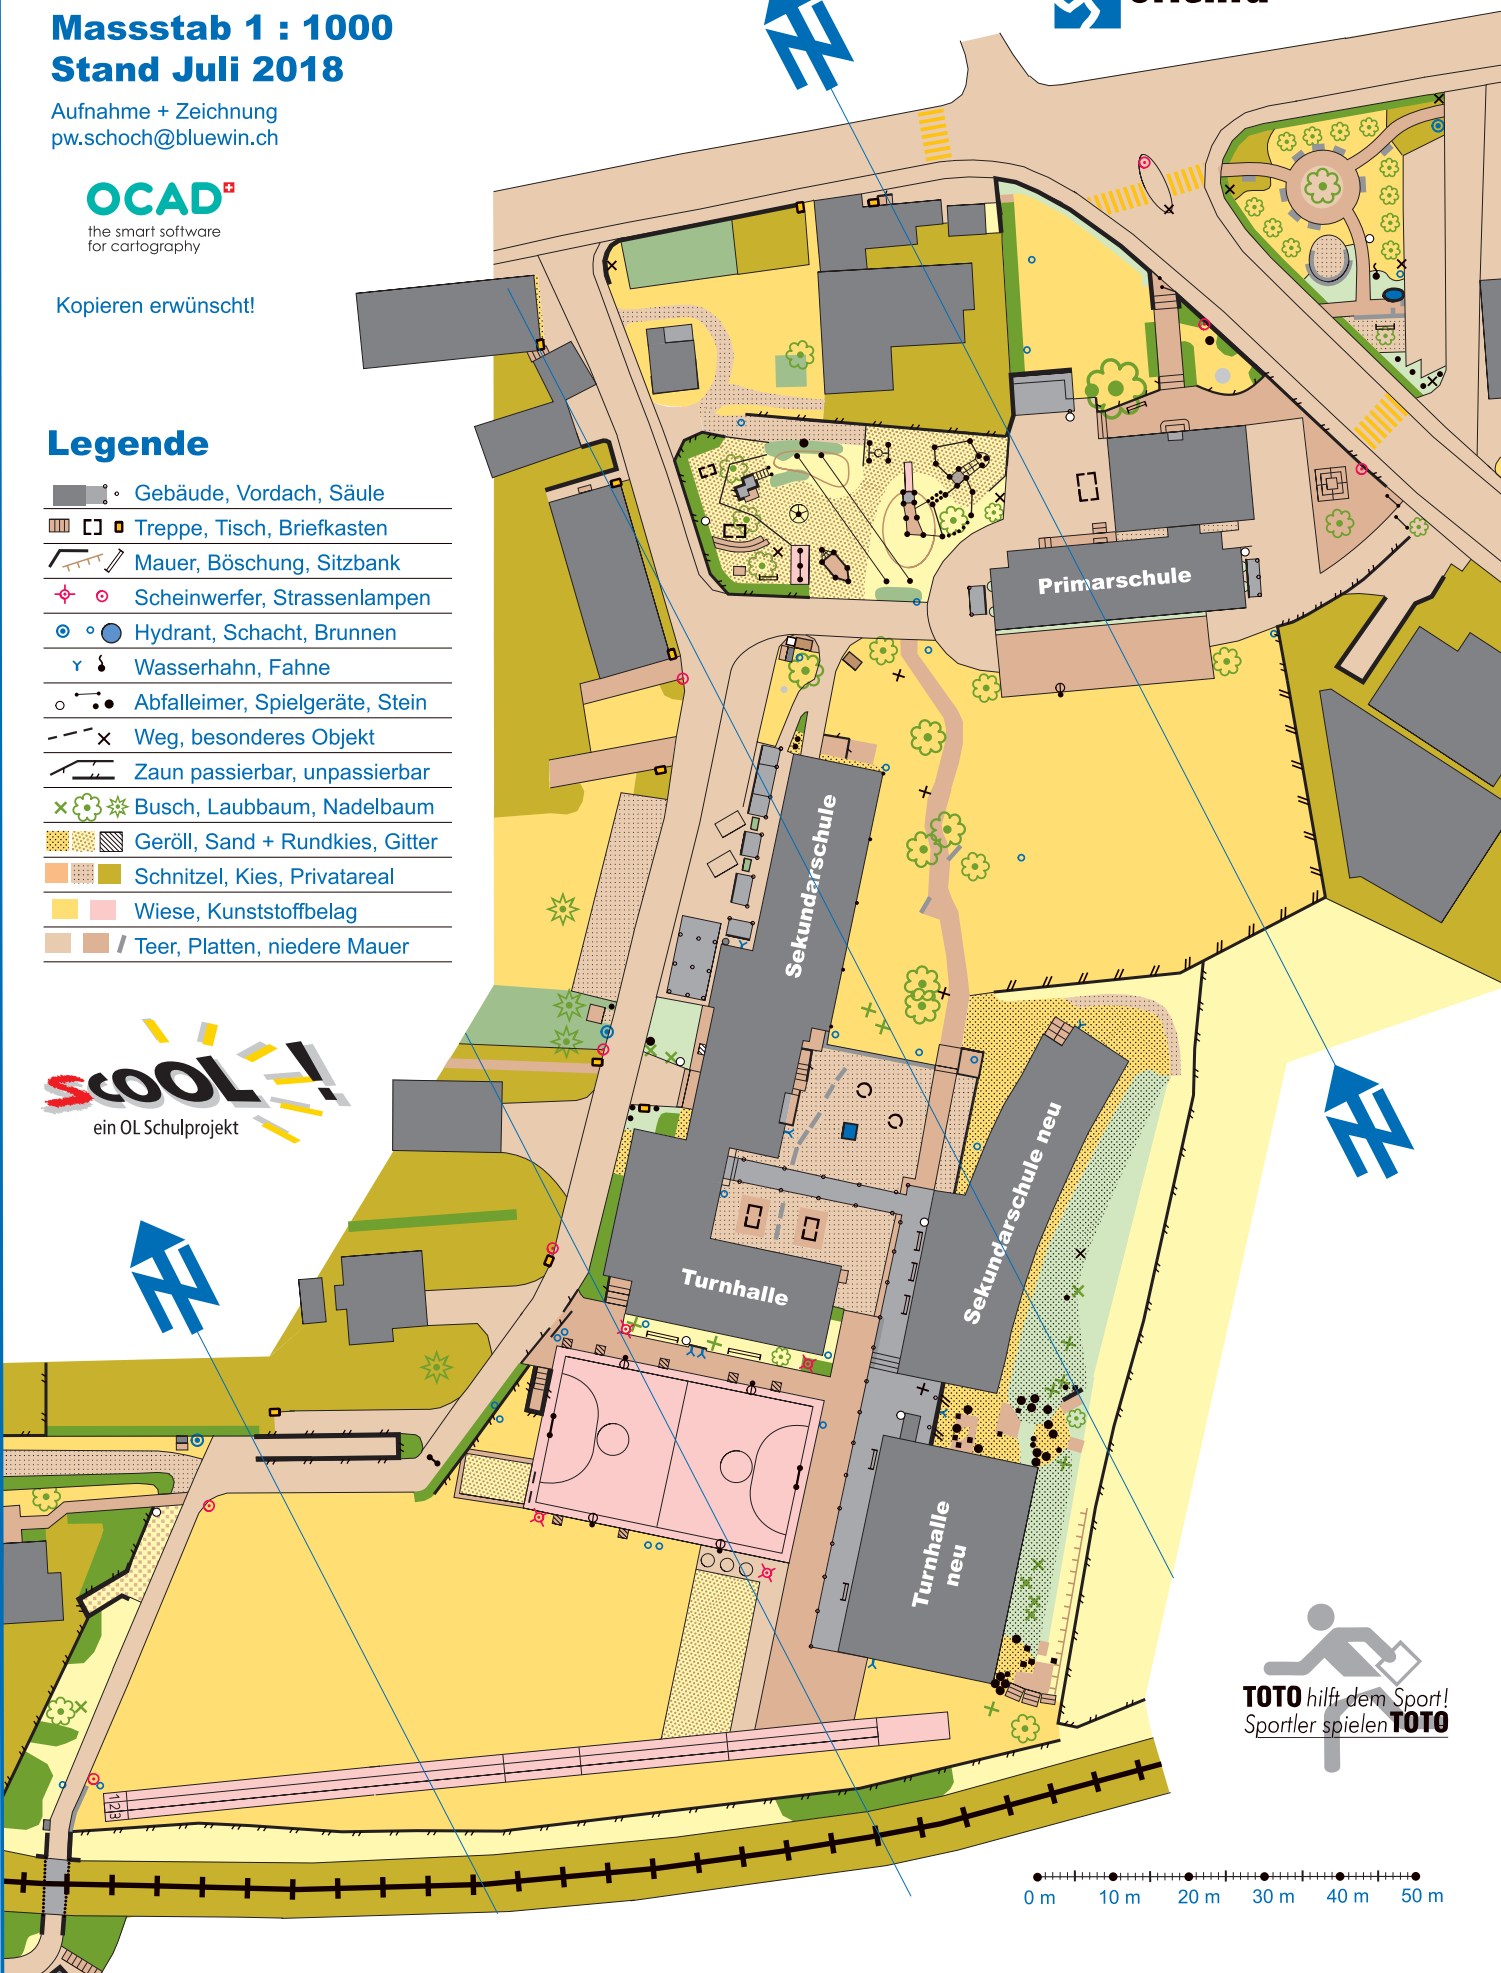

Schulareal Eschenz

Masstab 1 : 1000
Stand Juli 2018

Aufnahme + Zeichnung
pw.schoch@bluewin.ch

OCAD⁺

the smart software
for cartography

Kopieren erwünscht!

Legende

- Gebäude, Vordach, Säule
- Treppe, Tisch, Briefkasten
- Mauer, Böschung, Sitzbank
- Scheinwerfer, Strassenlampen
- Hydrant, Schacht, Brunnen
- Wasserhahn, Fahne
- Abfalleimer, Spielgeräte, Stein
- Weg, besonderes Objekt
- Zaun passierbar, unpassierbar
- Busch, Laubbaum, Nadelbaum
- Geröll, Sand + Rundkies, Gitter
- Schnitzel, Kies, Privatareal
- Wiese, Kunststoffbelag
- Teer, Platten, niedere Mauer

ein OL Schulprojekt

TOTO hilft dem Sport!
Sportler spielen TOTO