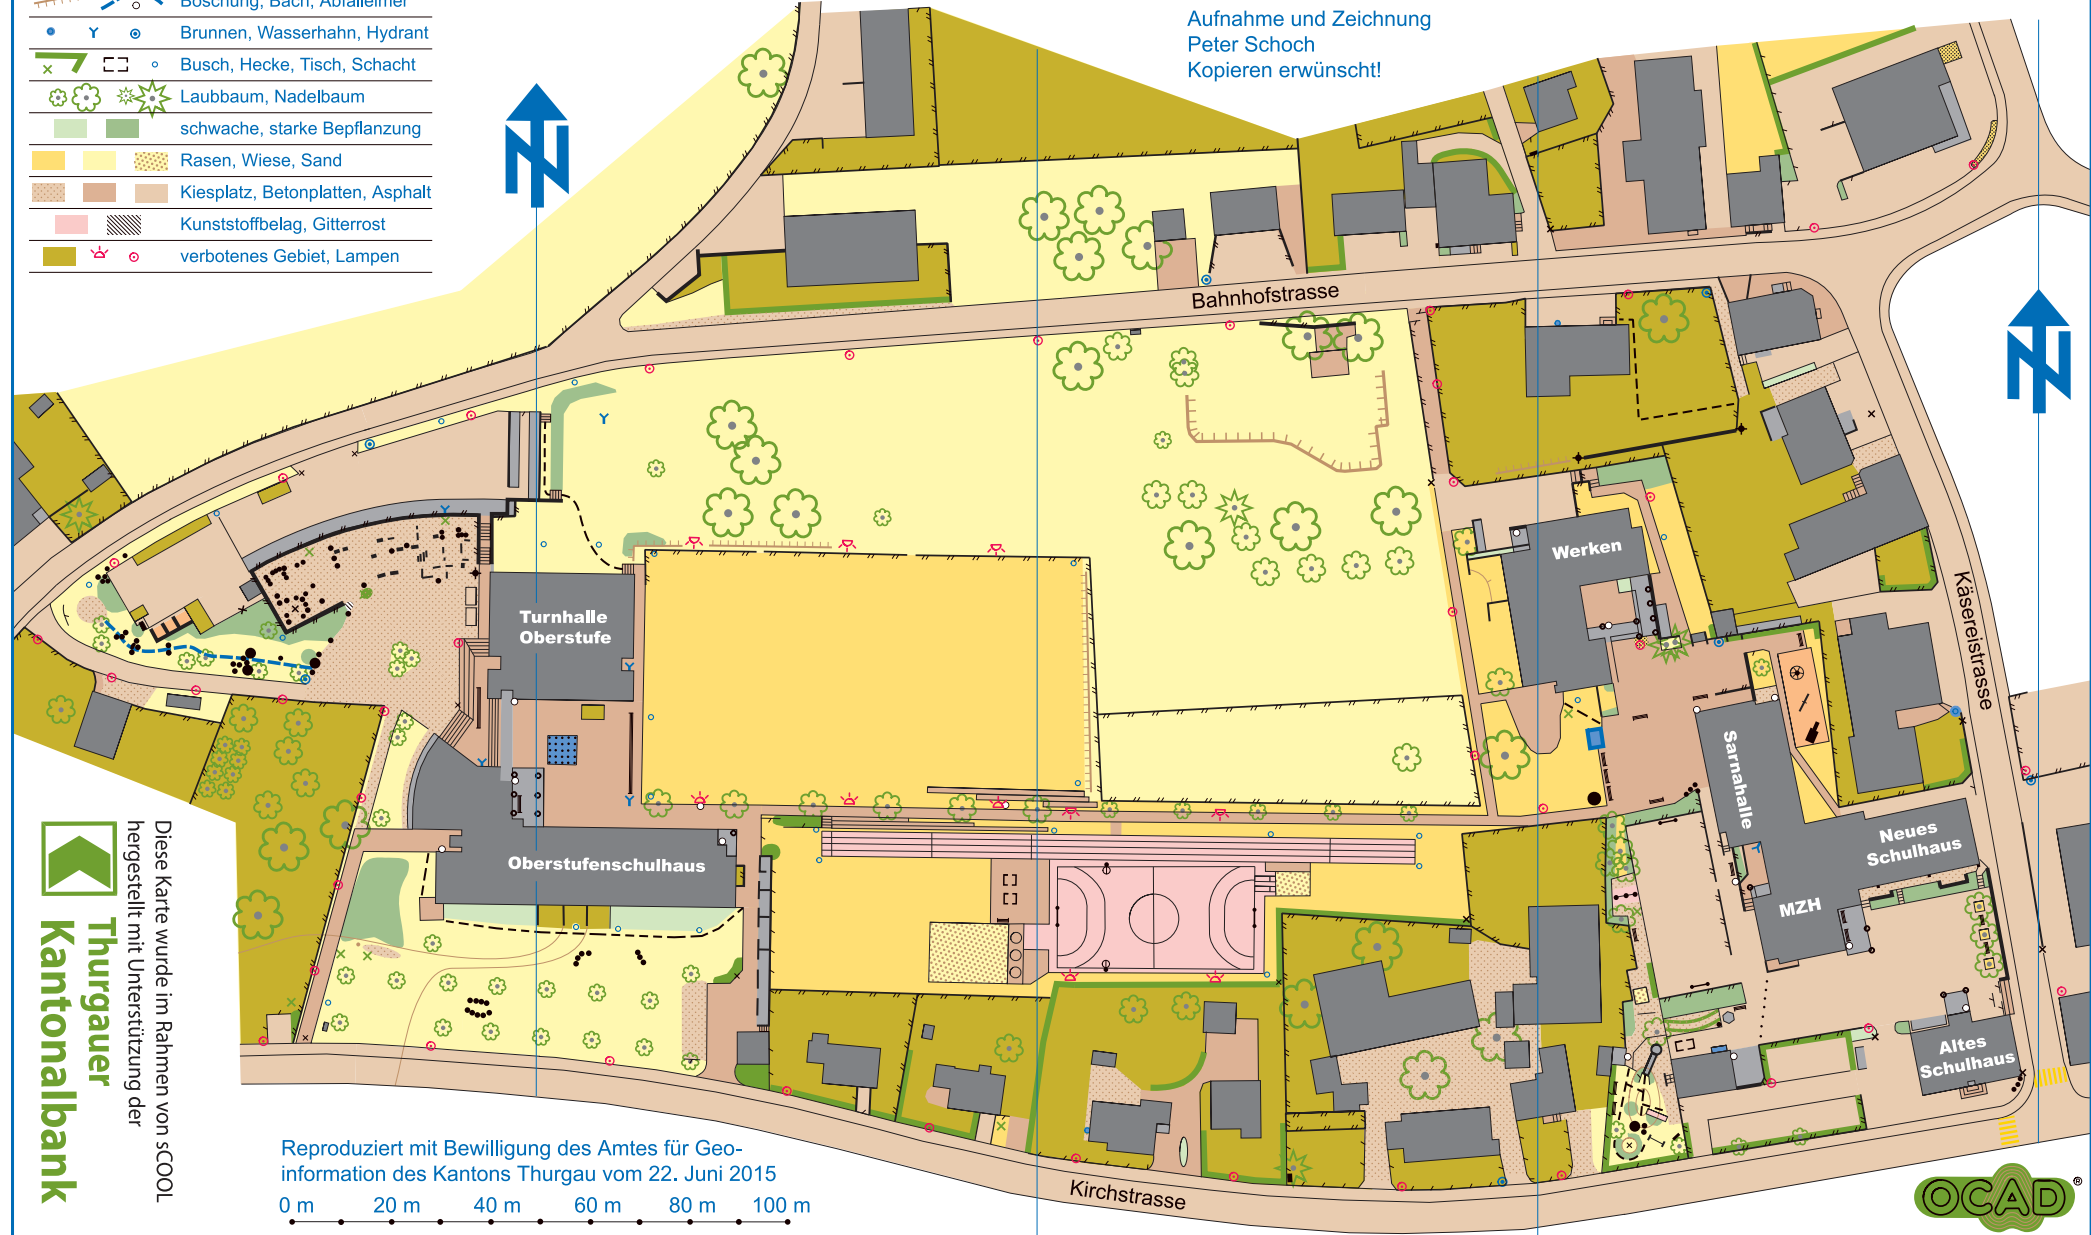

Legende

	Gebäude, Vordach, Säule
	Treppe, Mauer, Stein
	Zaun passierbar, unpassierbar
	Sitzbank, Weg, bes. Objekt
	Böschung, Bach, Abfalleimer
	Brunnen, Wasserhahn, Hydrant
	Busch, Hecke, Tisch, Schacht
	Laubbaum, Nadelbaum
	schwache, starke Bepflanzung
	Rasen, Wiese, Sand
	Kiesplatz, Betonplatten, Asphalt
	Kunststoffbelag, Gitterrost
	verbotenes Gebiet, Lampen

Schulareal Wigoltingen

Masstab 1 : 1500
Stand April 2018

Aufnahme und Zeichnung
Peter Schoch
Kopieren erwünscht!

Diese Karte wurde im Rahmen von SCOOOL hergestellt mit Unterstützung der
Thurgauer Kantonalbank

Reproduziert mit Bewilligung des Amtes für Geo-information des Kantons Thurgau vom 22. Juni 2015
0 m 20 m 40 m 60 m 80 m 100 m