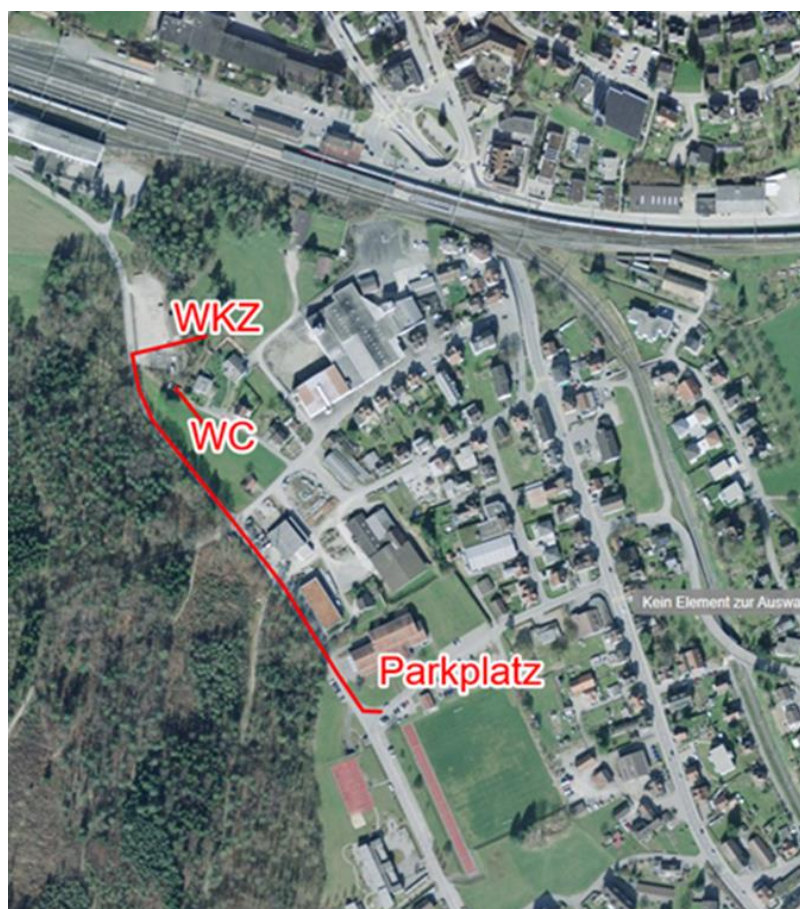

ROLV-Staffel 2019 Mittwoch, 21. August 2019

OL Karte: Auholz-Sulgen 1:6'000, Stand Juli 2019

Parkplatz: beim Auholzsaal: Kappellenstrasse, Sulgen. Anmarschweg: 500m

Besammlng: ab 18.00 Uhr, 18.15 Uhr Infos Staffelauf, **18.30 Uhr Start**

Staffelform: 3er Staffel nach bewährtem Muster: Massenstart auf die kurze Strecke. Bei der Zielpassage der kurzen Strecke, Übergabe an die LäuferInnen der langen Strecke. Nach der Zusatzschleife der kurzen Strecke, Übergabe an die LäuferInnen der mittleren Strecke. Das Team, das zuerst alle drei LäuferInnen im Ziel hat, ist Sieger. Nach gut einer Stunde sollten alle LäuferInnen im Ziel sein.