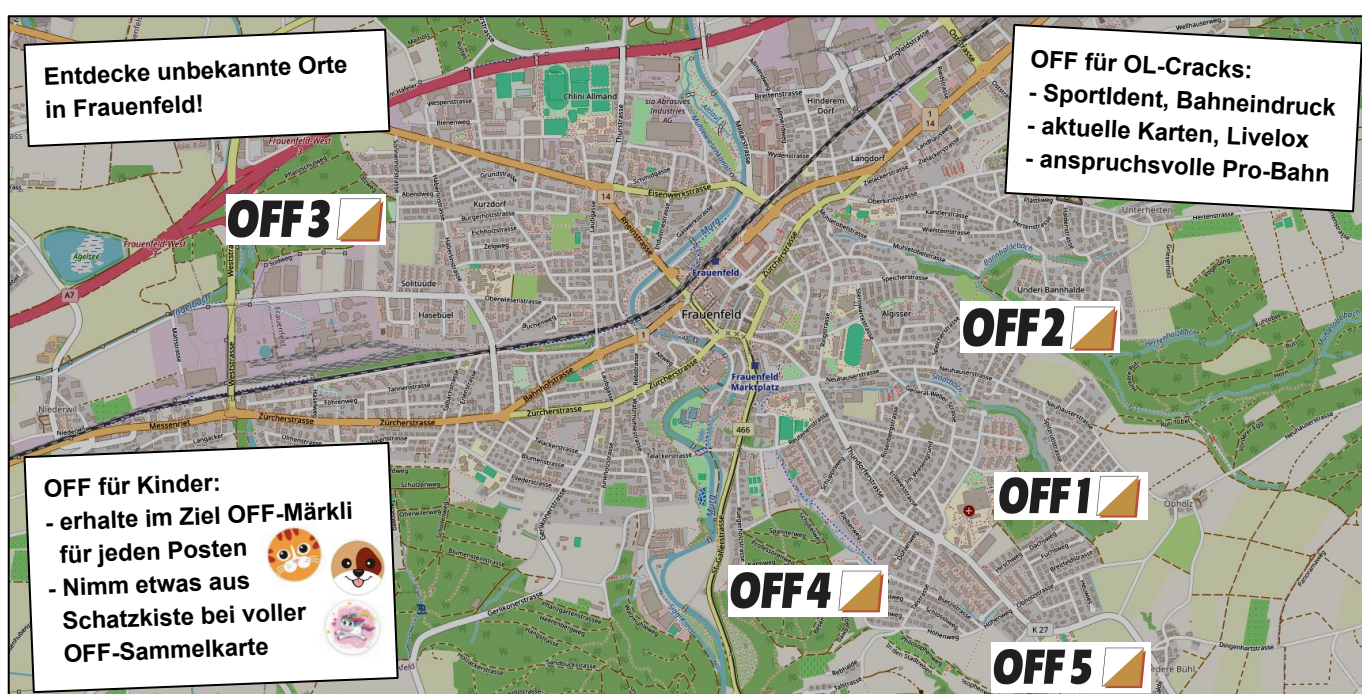

**OFF! Orientierungslauf im Wald in Frauenfeld!**  
 Eine neue, kleine, aber feine Orientierungslauf-Serie für alle.  
 Einfachste Organisation, aktuelle OL-Karten 1:4000, SportIdent.

**Anmeldung** [Vorankmeldung](#) empfohlen, oder am Lauftag  
 (solange Reserve-Karten/oder digitale Karte)  
 Fr. 5.- pro Karte, thurgorienta gratis

**Startzeiten** Frei wählbar zwischen 17:30 - 18:15 Uhr,  
 Weg ab Parkplatz und öV nicht markiert, Zielschluss 19 Uhr

**Bahnen** **OFF Kids** ~ 1 LKkm, für Kinder und Einsteiger, fast immer entlang Wegen, OFF-Märkli  
**OFF Kurz** ~ 2 LKkm, meist entlang Wegen, ab und zu auch quer  
**OFF Pro** ~ 4 LKkm, schwierig, möglichst quer, für alle OL-Cracks

Entdecke unbekannte Orte  
 in Frauenfeld!

OFF für OL-Cracks:  
 - SportIdent, Bahneindruck  
 - aktuelle Karten, Livelox  
 - anspruchsvolle Pro-Bahn

OFF für Kinder:  
 - erhalte im Ziel OFF-Märkli  
 für jeden Posten  
 - Nimm etwas aus  
 Schatzkiste bei voller  
 OFF-Sammelkarte

Datum	Gelände	Besammlung	Parkplätze	öV
Mittwoch, 20. März	<b>OFF1</b> «Die Freundliche» Pfaffenholz	Am Waldrand bei Tiefgarage Kantonsspital	Tiefgarage Kantonsspital Frauenfeld	Frauenfeld, Kantonsspital
Mittwoch, 27. März	<b>OFF2</b> «Die Wilde» Mühletobel	Ende Mühletobel- strasse	entlang Oberfeldstr., Nordteil (kaum PP an Mühletobelstr.)	Frauenfeld, Oberfeld- strasse
Mittwoch, 19. Juni	<b>OFF3</b> «Die Flache» Burgerholz	Robinson Spielplatz Burgerholz	nördl./südl. Spiel- platz, Sonnenhof- strasse	Frauenfeld, Burgerholz
Mittwoch, 26. Juni	<b>OFF4</b> «Die Klassische» Rüegerholz	Vitaparcours Frauenfeld, bei Festhalle	Parkplatz Festhalle Rüegerholz	Frauenfeld, Reutenen- strasse
Mittwoch, 18. Sept- ember	<b>OFF5</b> «Die Natürliche» Altholz	Schulhaus Huben, Spielplatz	Schulhaus Huben	Frauenfeld, Huben